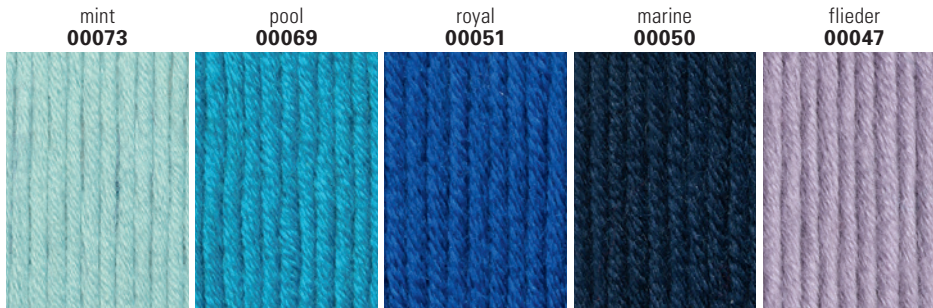

Merino Super Big Mix

LESZ086 : : ON / : : N
Nr./No.: 9807537

Schachenmayr
SINCE 1822

100 g ≈ 80 m
3.5 oz ≈ 87 yds

12 kg 1000 g (10 x 100 g)

50% Schurwolle / virgin wool / laine vierge / scheerwol / lana virgen / lana vergine / ny ull
50% Polyacryl / acrylic / acrylique / Acryl / Acrílico / acrílica / acrilica / Akryl

Originals

1

2

3

4

5

25	Farben	R	
	Colors		
	Coloris		
	Kleuren		
	Färger		
	Farger		
		R	
		00001	2
		00004	2
		00005	2
		00010	2
		00021	2
		00022	3
		00031	1
		00032	2
		00033	1
		00036	1
		00037	1
		00038	1
		00047	4
		00050	4
		00051	4
		00068	3
		00069	4
		00070	3
		00073	4
		00090	3
		00099	3
		00186	5
		00187	5
		00188	5
		00189	5