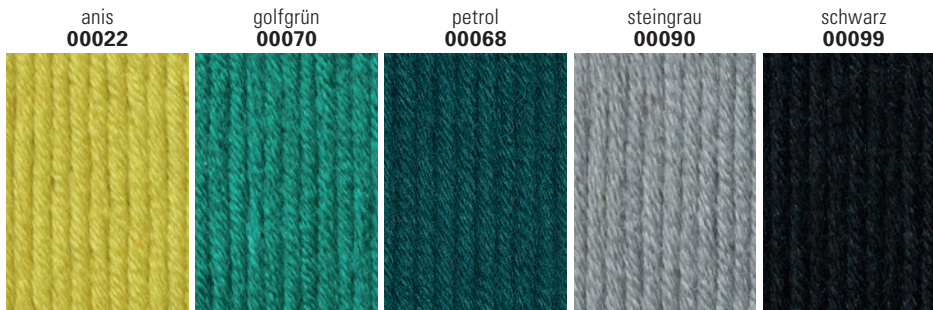

Merino Super Big Mix

LESZ086 : : ON / : : N
Nr./No.: 9807537

Schachenmayr
SINCE 1822

100 g ≈ 80 m
3.5 oz ≈ 87 yds

12 kg 1000 g (10 x 100 g)

50% Schurwolle / virgin wool / laine vierge / scheerwol / lana virgen / lana vergine / ny ull
50% Polyacryl / acrylic / acrylique / Acryl / Acrílico / acrílica / acrilica / Akryl

Originals

1

2

3

4

5

25	Farben	R	
	Colors		
	Coloris		
	Kleuren		
	Färger		
	Farger		
		R	
		00001	2
		00004	2
		00005	2
		00010	2
		00021	2
		00022	3
		00031	1
		00032	2
		00033	1
		00036	1
		00037	1
		00038	1
		00047	4
		00050	4
		00051	4
		00068	3
		00069	4
		00070	3
		00073	4
		00090	3
		00099	3
		00186	5
		00187	5
		00188	5
		00189	5